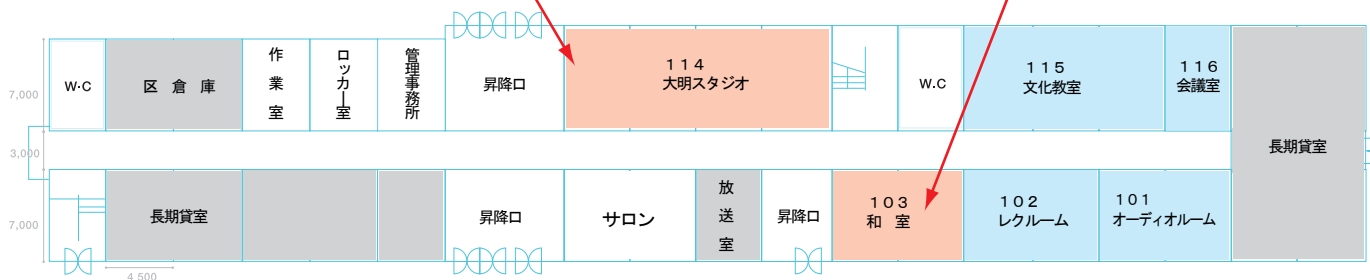

1階フロア

②

114 大明スタジオ 95m²

103 和室 24畳

グラウンド

3階フロア

306 音楽室 94.5m²