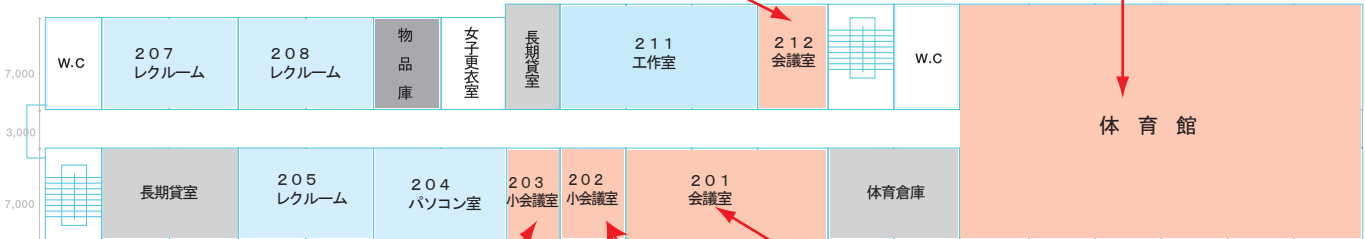

2階フロア ①

212 会議室 36m²

体育館 486m²

203 小会議室 25m²

202 小会議室 36m²

201 会議室 94.5m²