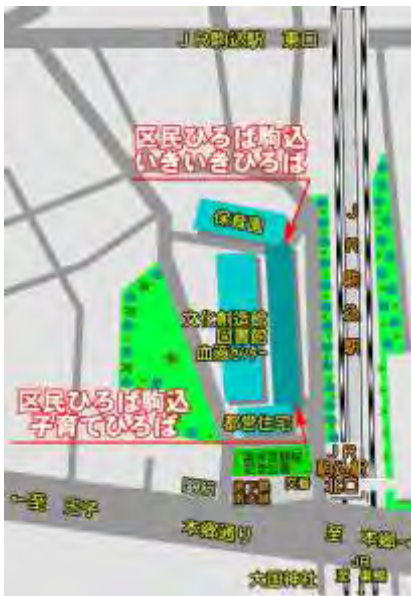

花壇の整備

ひろばの周りの花壇は運営協議会の手で四季折々整備しています。

ひろばの花壇 秋：菊の花

東京音大生コンサート
東京音大生による演奏会が定期的に行われています。一度聴きにきてネ♪

・区民ひろば運営協議会とは
地域の諸団体及び個人との協力のもとに、区民ひろば駒込の施設運営を通じて、住民の教養を高め、多様な交流を進めることにより、もって活力ある地域社会の形成に資することを目的とする団体です。

ご利用案内

・いきいきひろば (旧ことぶきの家)

電話：03-3917-9873 FAX：03-3917-9818

★ 利用時間 ★
午前9時～午後5時

★ 休館日 ★
第1・第3日曜日、祝日、
年末年始 (12/29～1/3)

・子育てひろば (旧駒込児童館)

電話：03-3915-1966 FAX：03-3915-2049

★ 利用時間 ★
月曜～金曜：午前10時～午後6時
土曜：午前9時～午後5時

★ 休館日 ★
日曜日、祝日、
年末年始 (12/29～1/3)