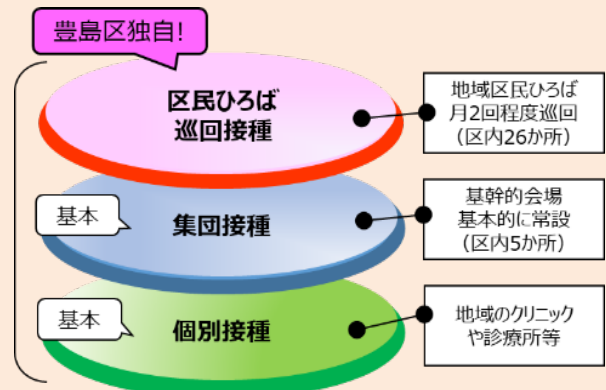

豊島区長
高野 之夫

NPO 法人「ソメイヨシノの里ひろば駒込」設立おめでとうございます。

これまでの「区民ひろば駒込」からNPO法人に移行することによって、地元根付いた自主管理運営がなされることと期待しています。

私が申すまでもなく区民ひろばは、「ことぶきの家」と「児童館」を統合した施設として設けられ、乳幼児から高齢者まで幅広い年齢層が利用する施設となっています。

また、区民ひろばによっては、施設の老朽化等によりリニューアルされるなど、区民が利用しやすい施設

となってきています。

「ソメイヨシノの里ひろば駒込」の誕生によって、22地区ある区民ひろばのうち11か所が法人化されました。

これからは、法人化のメリットを最大限に生かしながら、地域のコミュニティーの場として益々活躍されることを祈念しております。

豊島区町会連合会 会長
田中 幸一郎

「区民ひろば駒込」は新型コロナウイルスワクチンの巡回接種会場になります。

ワクチンの接種会場は、診療所・クリニック等における「個別接種」を基本とし、これと併せ、常設の「集団接種」会場を開設するとともに、区民ひろばを5つの接種チームが巡回する「巡回接種」の3層で展開することにより、多様な区民ニーズに応える接種環境を展開します（豊島方式）。

「区民ひろば駒込」は月2回程度の「巡回接種」会場となる予定です。詳細につきましては、「広報としま」や豊島区のホームページをご覧ください。

ご利用案内

開館時間：午前9時～午後5時
休館日：祝日・年末年始

〒170-0003

東京都豊島区駒込 2-2-4
電話：03-3915-1966
電話：03-3917-9873

(JR 駒込駅のすぐ隣です)

区民ひろば駒込の 運営について

ご意見、ご要望はひろば事務局まで
☎ 03-3915-1966