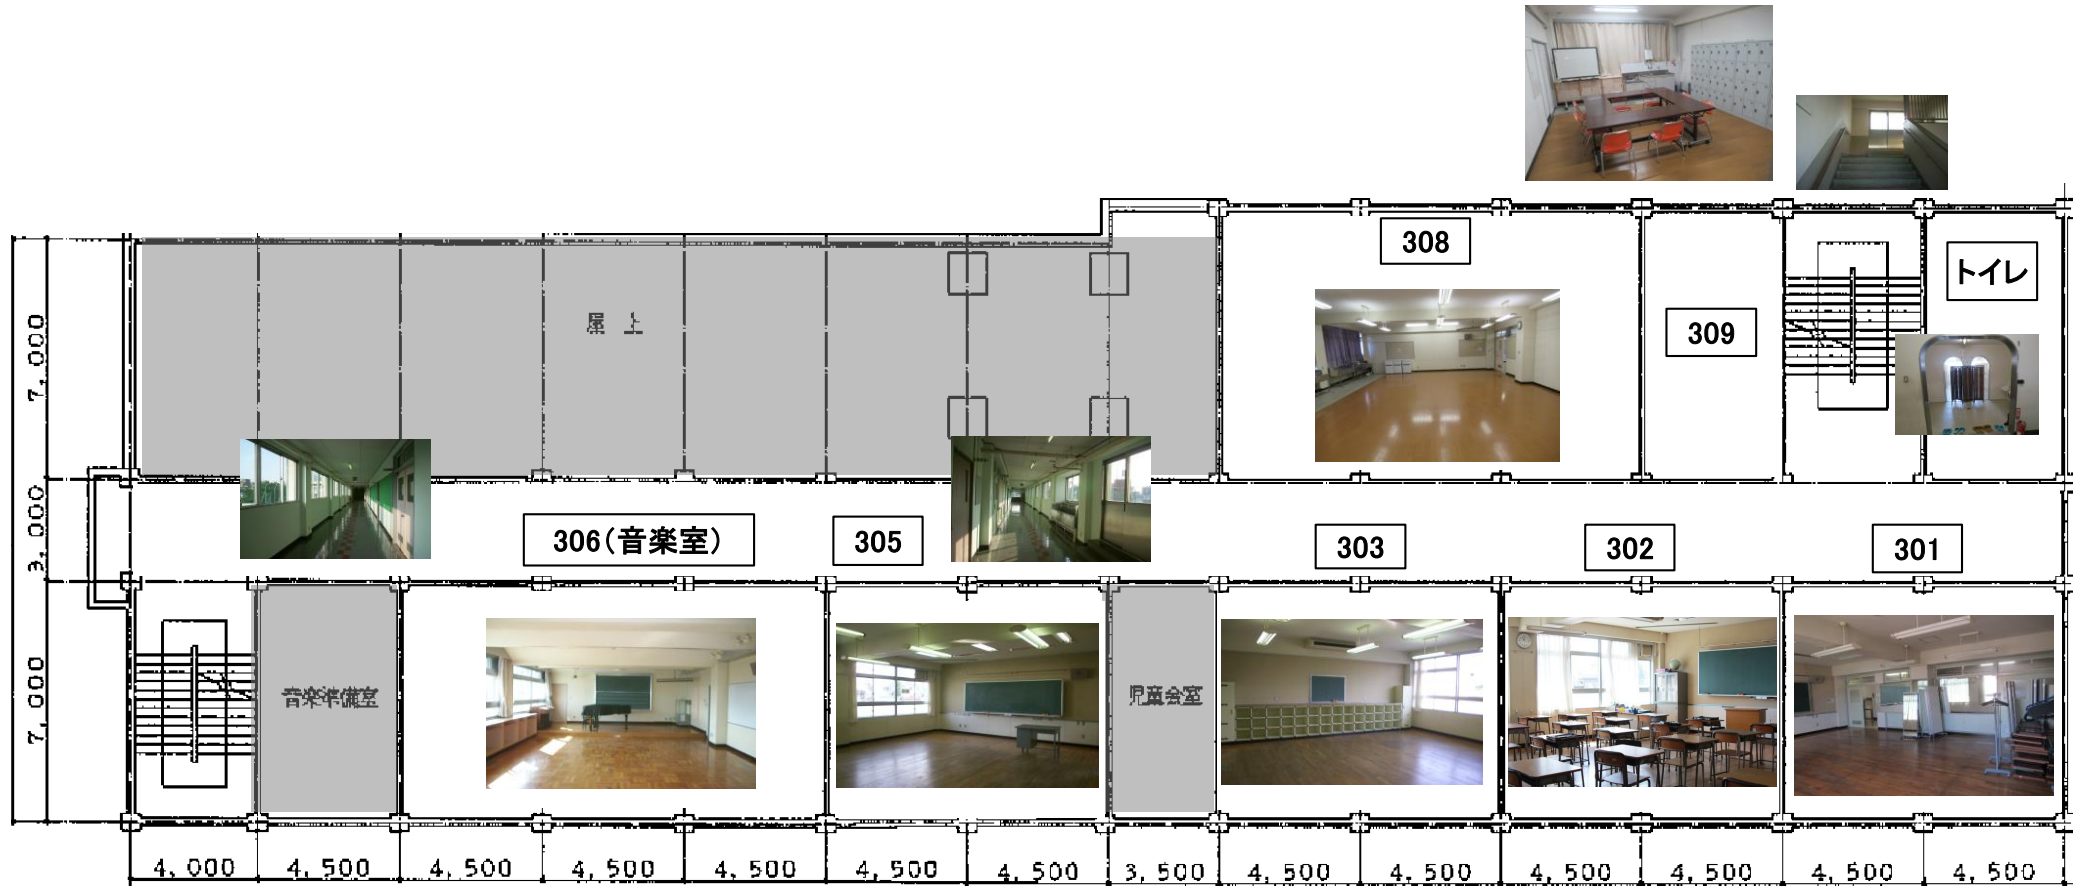

■みらい館大明 3階 平面図

302  
 (中学)学習机・椅子が20セット置いてあります  
 その他 小学生用・中学生用が階段踊り場にあります。

301  
 姿見・テーブル・ハンガーラック等の備品が置いて  
 あり、控室で使用する場合があります。