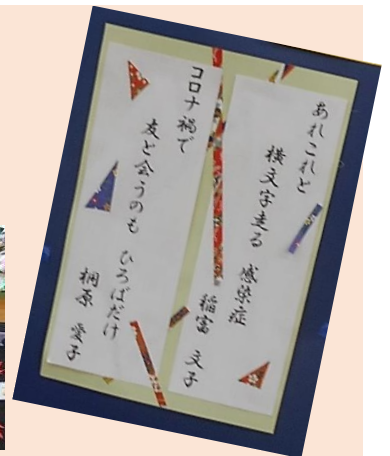

クリスマス会 12/17 (木)

たくさんの
X'mas song
と
パネルシアター
の
クリスマス会！

にこにこ部会のクリスマスツリー
オーナメントは 147 名の利用者さんの笑顔

12/17~12/24 展示

撮影した(12/7~12/12)写真を台紙に貼り リボンを掛けて飾りました

芸術祭

10月29日(木)

丑年生まれさん集まれ!

わくわく部会主催

全長 85 cm 鬼の金棒→

2月3日に予定しておりました、わくわく部会主催「節分のついで」が残念ながら内容変更となりました。“鬼の金棒(実は麩菓子)”と記念の写真を年男年女の方23名にプレゼントして「節分のついで」の代わりとしました。

2/8(月) 子育てファイナーレ

2/9(火) シニアのファイナーレ

風船やジャグリング

パントマイムのパフォーマンスで子どもたちは大喜び♡

歌の代わりに生ラジオ体操、手話、脳トレと盛りだくさんのピアノ&クラリネットコンサート