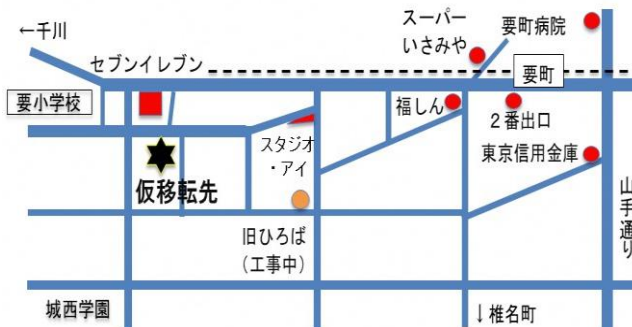

〒171-0043 豊島区要町 1-7-8

Tel. Fax. 3972-6338

思い出がいっぱい詰まった「区民ひろば要」でしたが、新たな「区民ひろば要」に向って進んでまいります！

この仮事務所で、また皆様に「ようこそ要」をお届けできるよう、

広報部員四人編集に励みます！

館内のご案内

4階	どなたでもくつろいでいただけます
3階	子育てひろば (楽しいおもちゃであそべます)
2階	事業やサークルのお部屋になります
1階	事務室 (なんでもご相談ください)

にこにこ部会主催

10/22(火)

にこにこ部会員さんたち
中心に製作された
ハロウィン要フォトスタジオ

ママと一緒にかぼちゃ
バッグを作ります

民生委員さん
から写真の
プレゼント

あら！プレゼントが
すべり台から…

はつらつ部会主催 要はつらつ健康講座

理学療法士 高木 翔先生