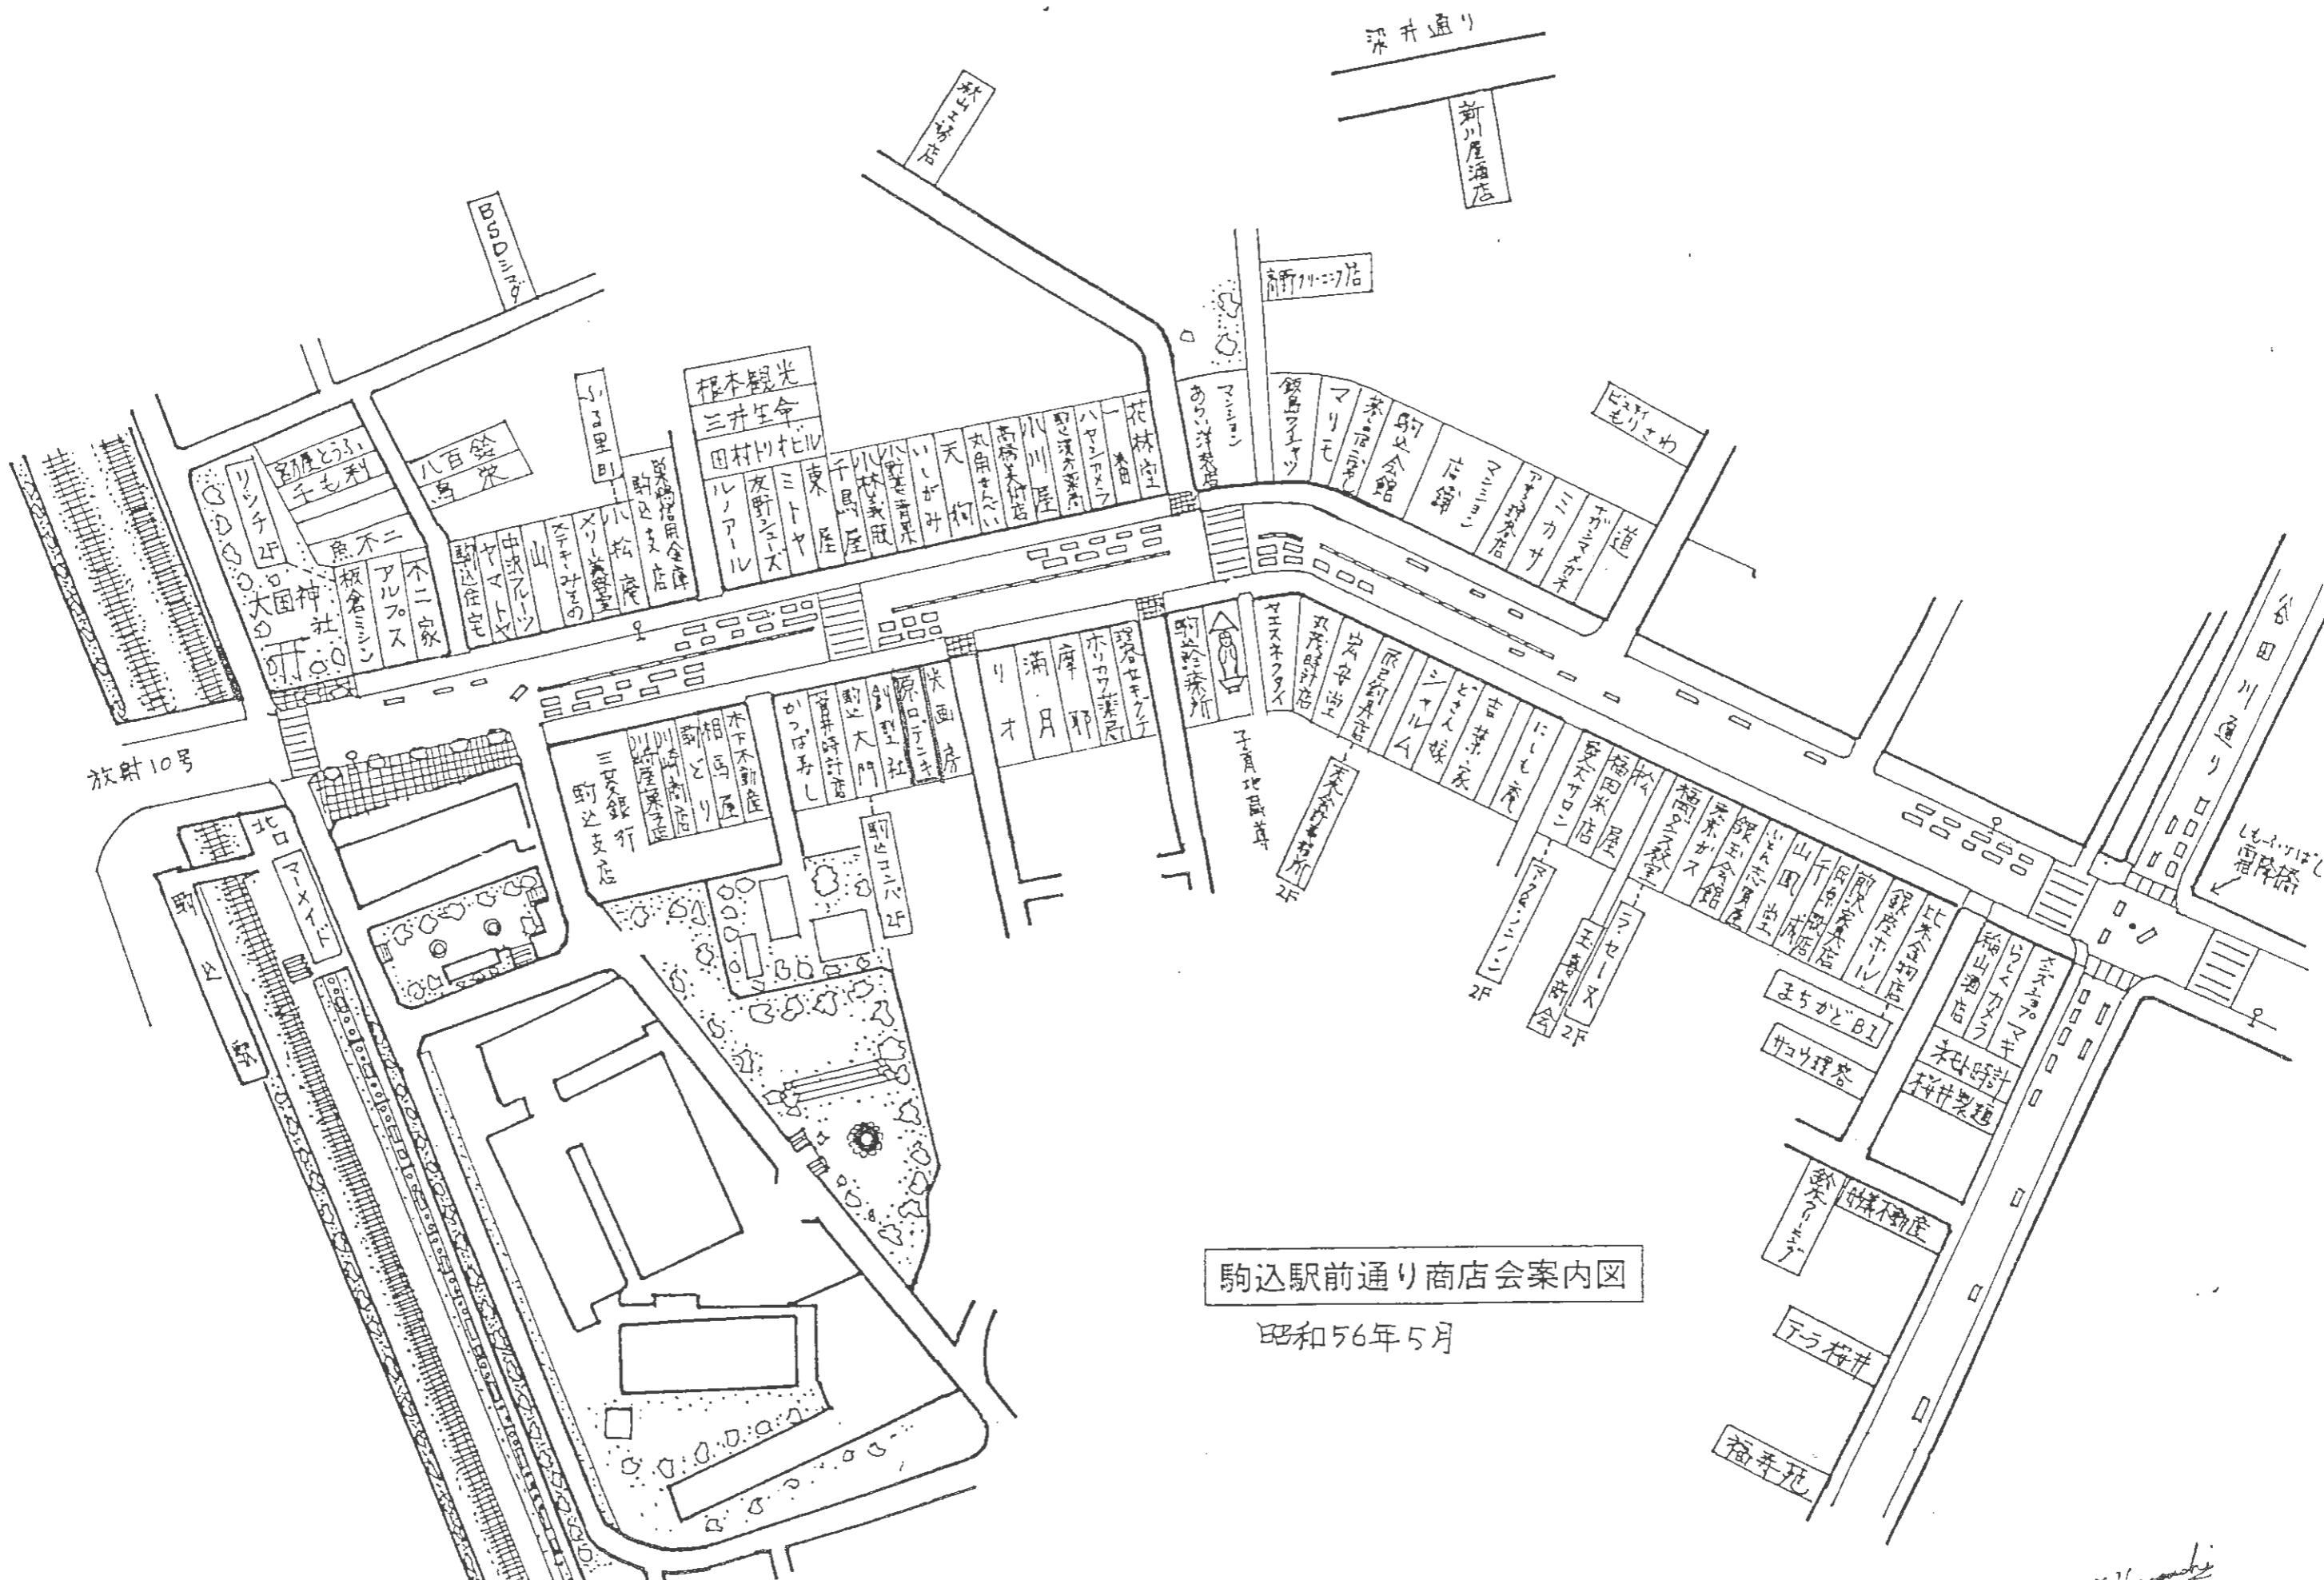

戦前の馬込駅前通り商店街

J. Horaguchi

駒込駅前通り商店会
昭和52年5月 地図

J. Haraguchi

深井通り

新川屋酒店

新川屋酒店

新川屋酒店

BDDビル

放射10号

駒込駅前通り商店会案内図

昭和56年5月

or Uraguchi