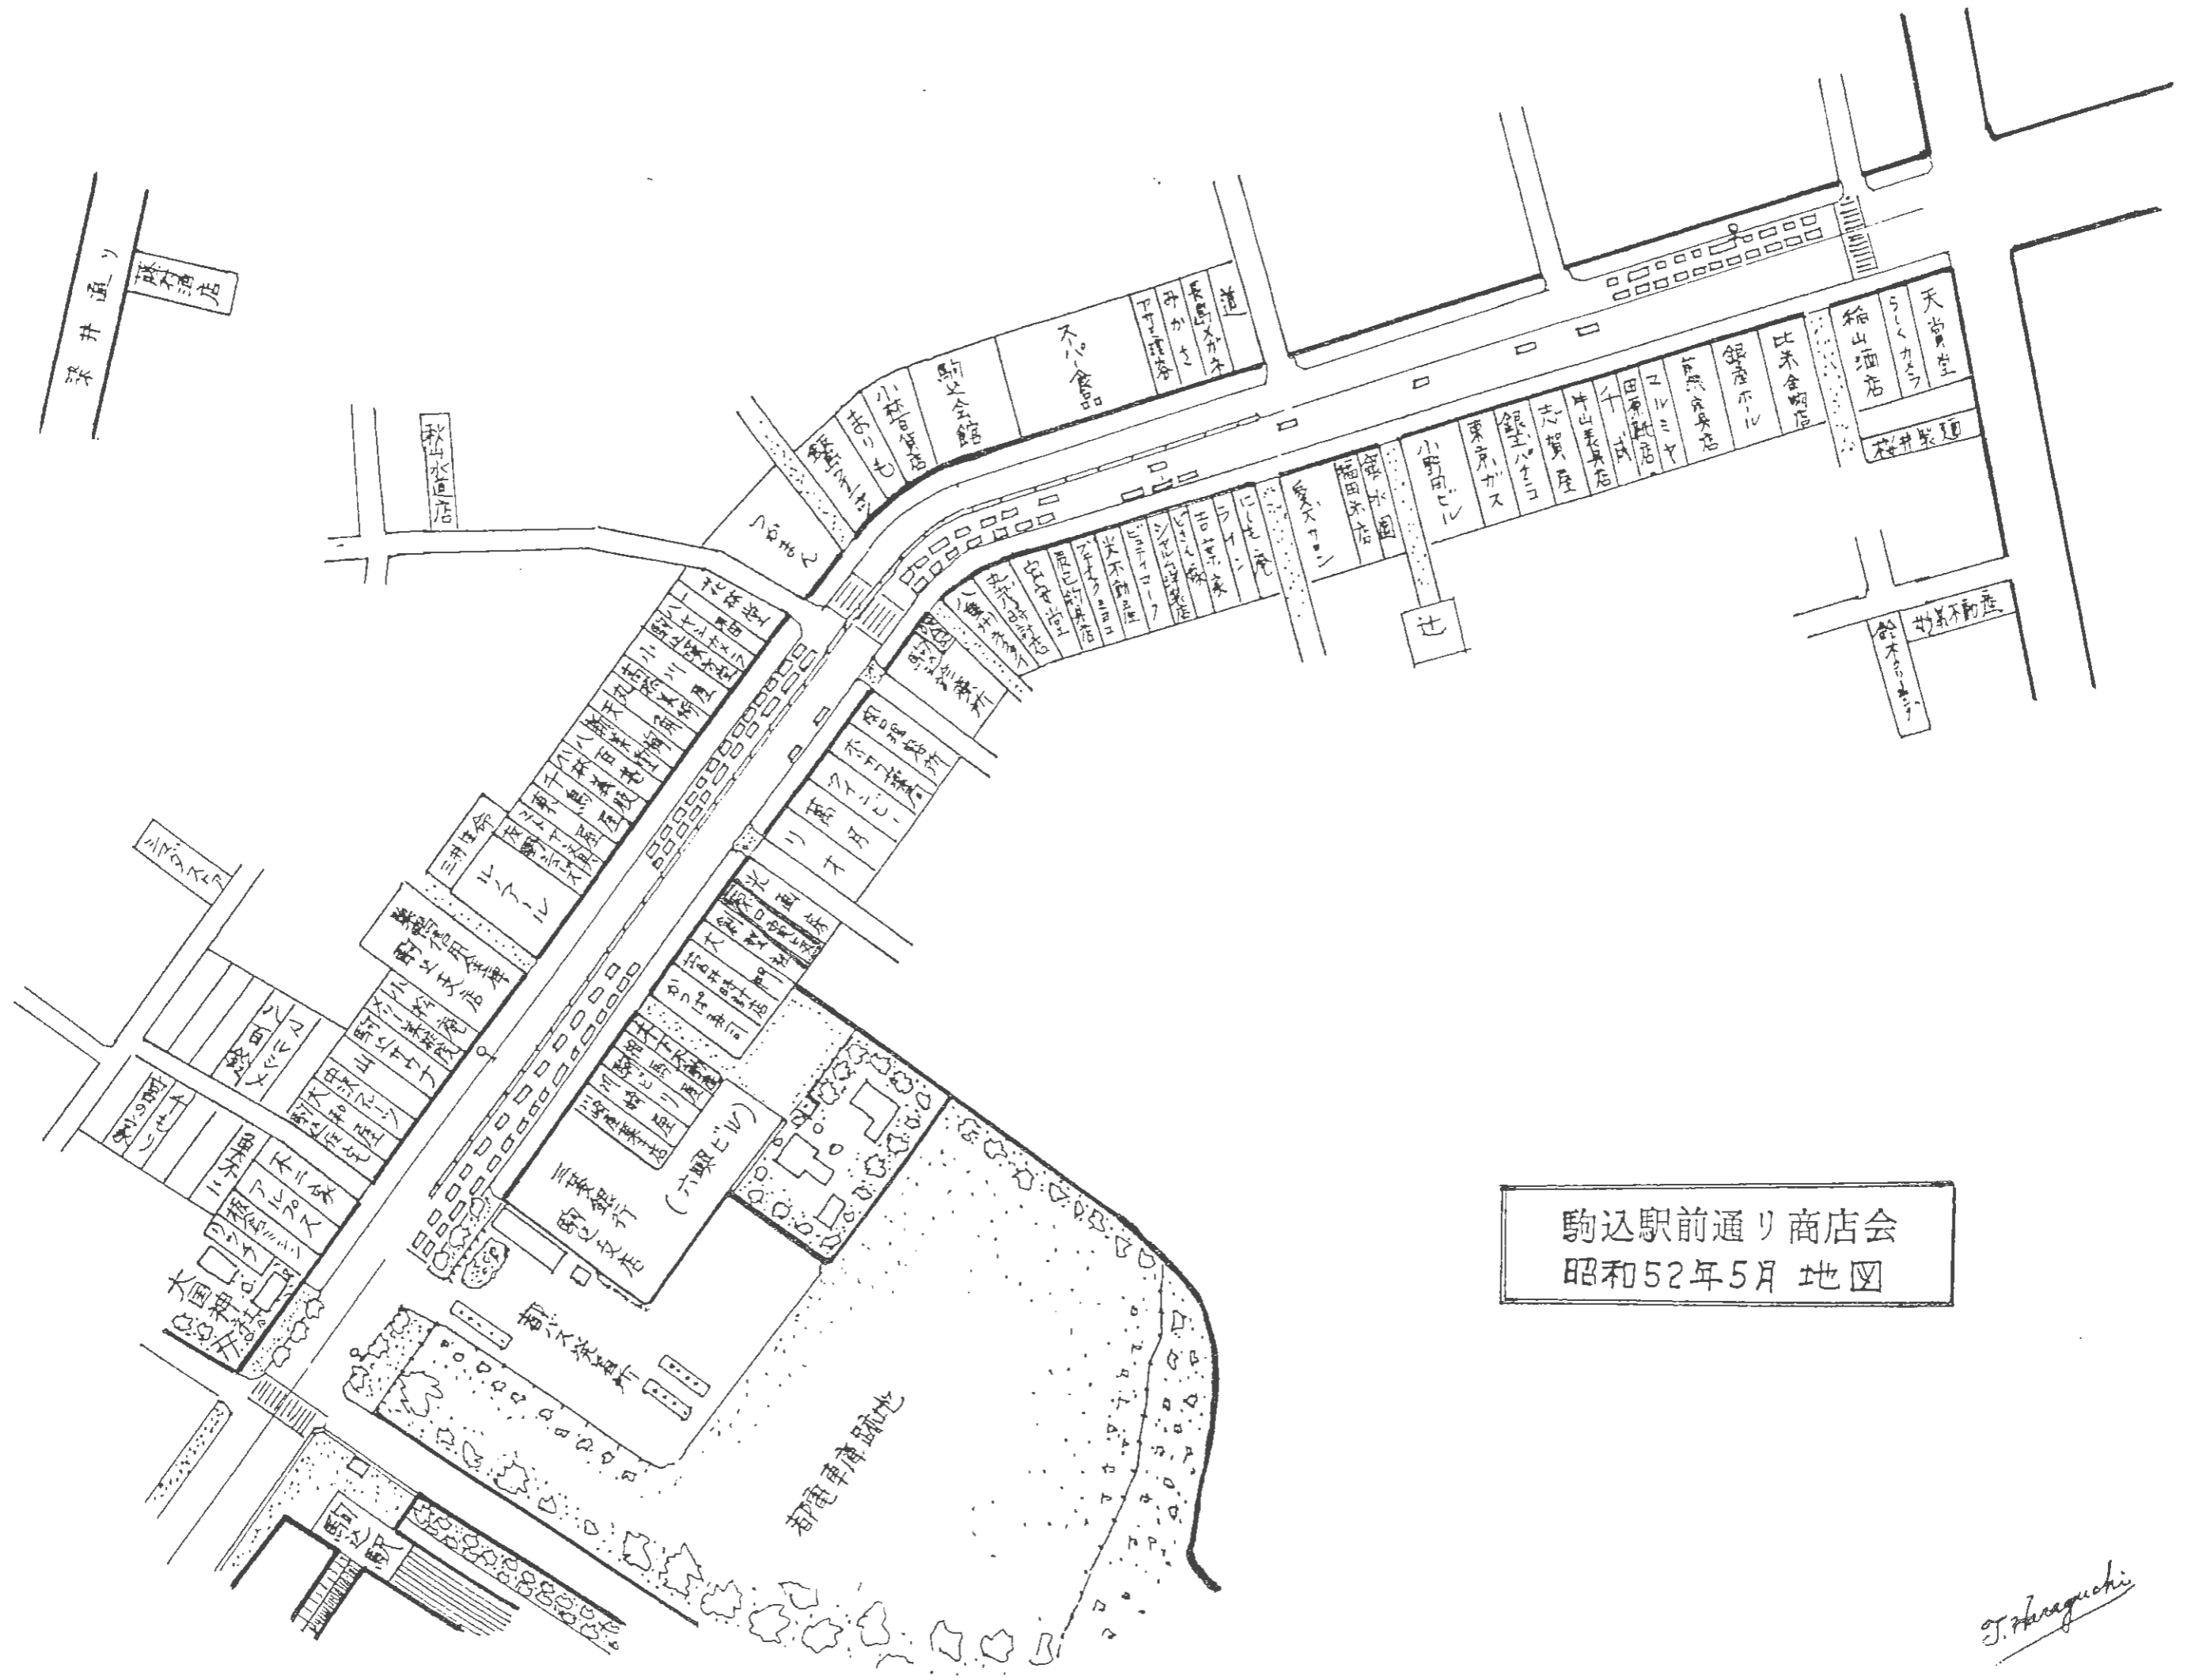

戦前の馬込駅前通り商店街

J. Horaguchi

駒込駅前通り商店会
昭和52年5月 地図

J. Haraguchi

深井通り

新川屋酒店

新川屋酒店

新川屋酒店

BDDビル

放射10号

駒込駅前通り商店会案内図

昭和56年5月

or Uraguchi