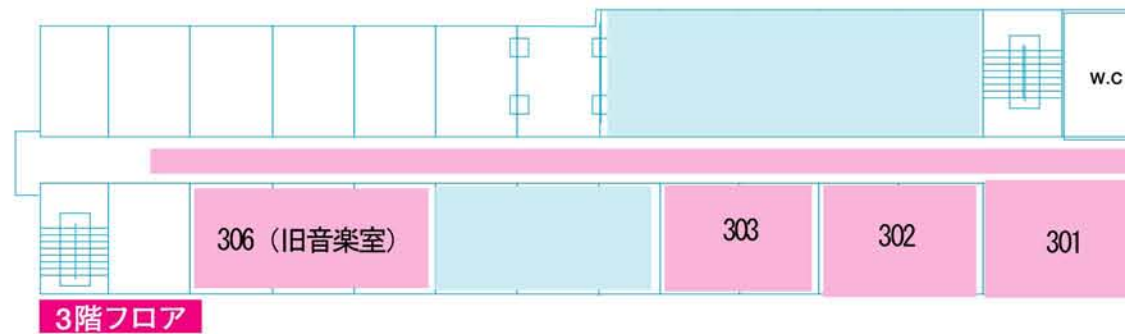

# みらい館大明 撮影用図面

所在地 豊島区池袋3-30-8  
TEL 03-3986-7186

利用料金など詳細は別途資料をご覧ください。

校舎外観

屋上への階段

## 校庭

\*校庭