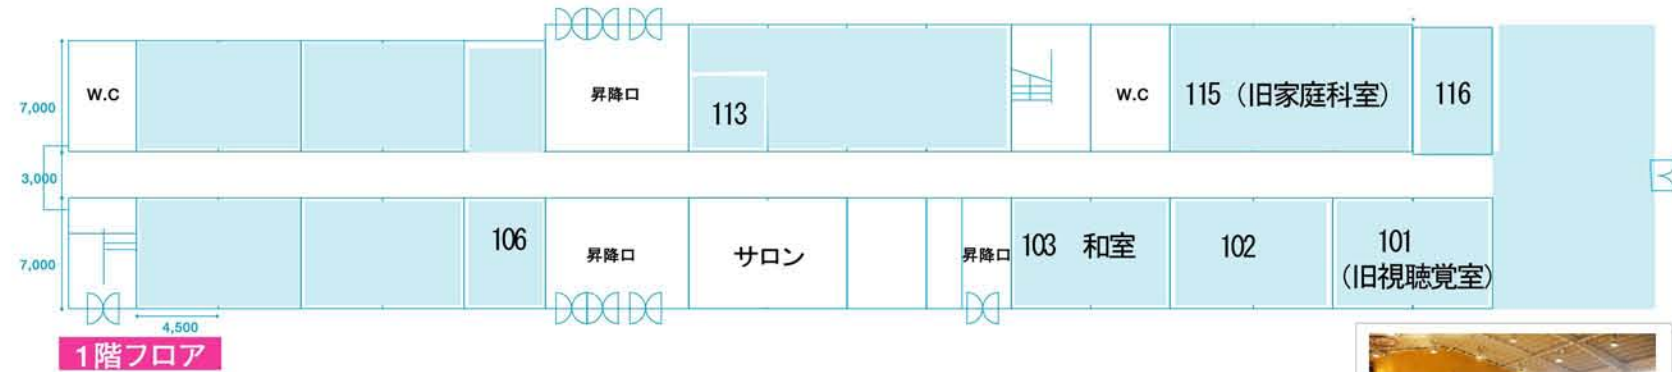

# みらい館大明 撮影用図面

所在地 豊島区池袋3-30-8  
TEL 03-3986-7186

利用料金など詳細は別途資料をご覧ください。

校舎外観

屋上への階段

## 校庭

\*校庭