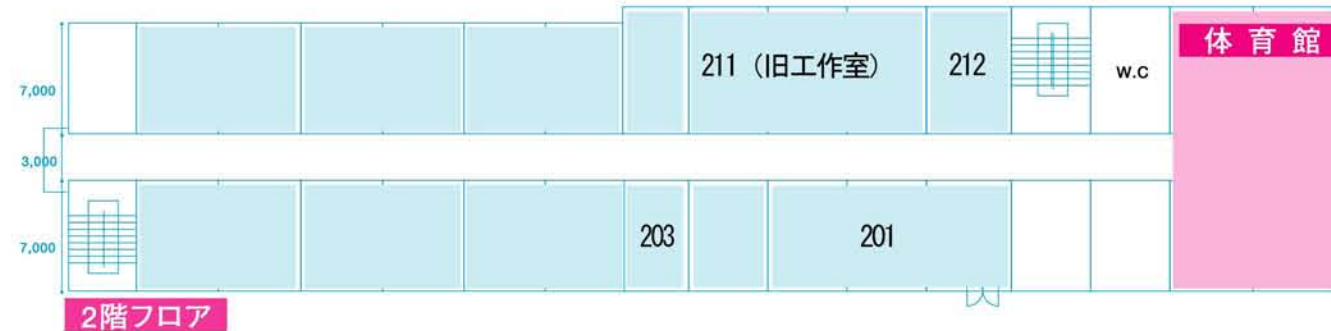

# みらい館大明 撮影用図面

所在地 豊島区池袋3-30-8  
TEL 03-3986-7186

利用料金など詳細は別途資料をご覧ください。

校舎外観

屋上への階段

## 校庭

\*校庭