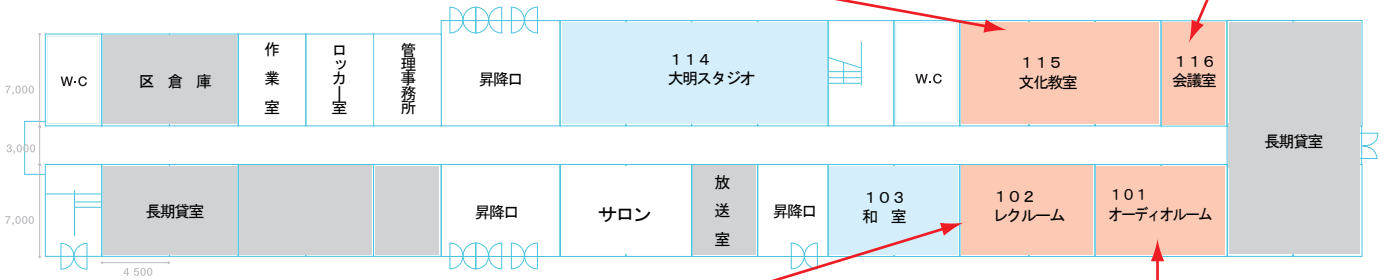

# 1階フロア ①

115 文化教室 108m<sup>2</sup>

116 会議室 35m<sup>2</sup>

102 レクルーム 63m<sup>2</sup>

101 オーディオルーム 63m<sup>2</sup>