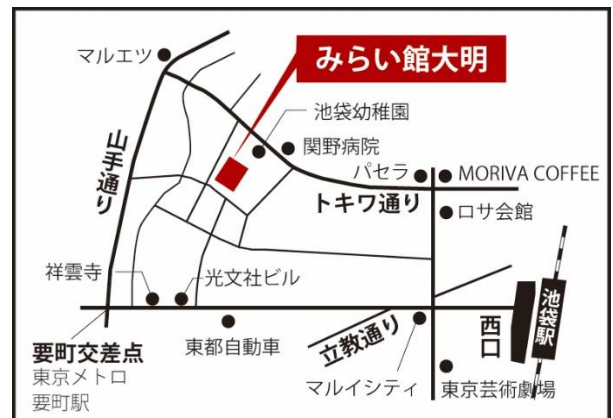

## モーツァルトに挑戦

合唱には興味があるのに、グループに入  
って活動することをためらっている方！

本講座は、初心者でも経験者でも気軽に参加できる合唱体験  
講座です。プロの音楽家の指導でモーツァルトの楽曲に挑戦し  
ます！

- 日時 平成29年11月2日～12月21日  
毎週木曜日 全7回 午後1時30分～3時  
(11月23日は祝日のため休み)
- 会場 みらい館大明 (池袋3-30-8) 音楽室等
- 講師 本郷文敏 (音楽家)
- 対象 合唱に興味がある方、年代は問いません。
- 定員 15名 (事前申込・先着順)
- 参加費 5,000円 (全7回)
- 主催 NPO法人いけぶくろ大明 (みらい館大明)
- 後援 豊島区 (予定)